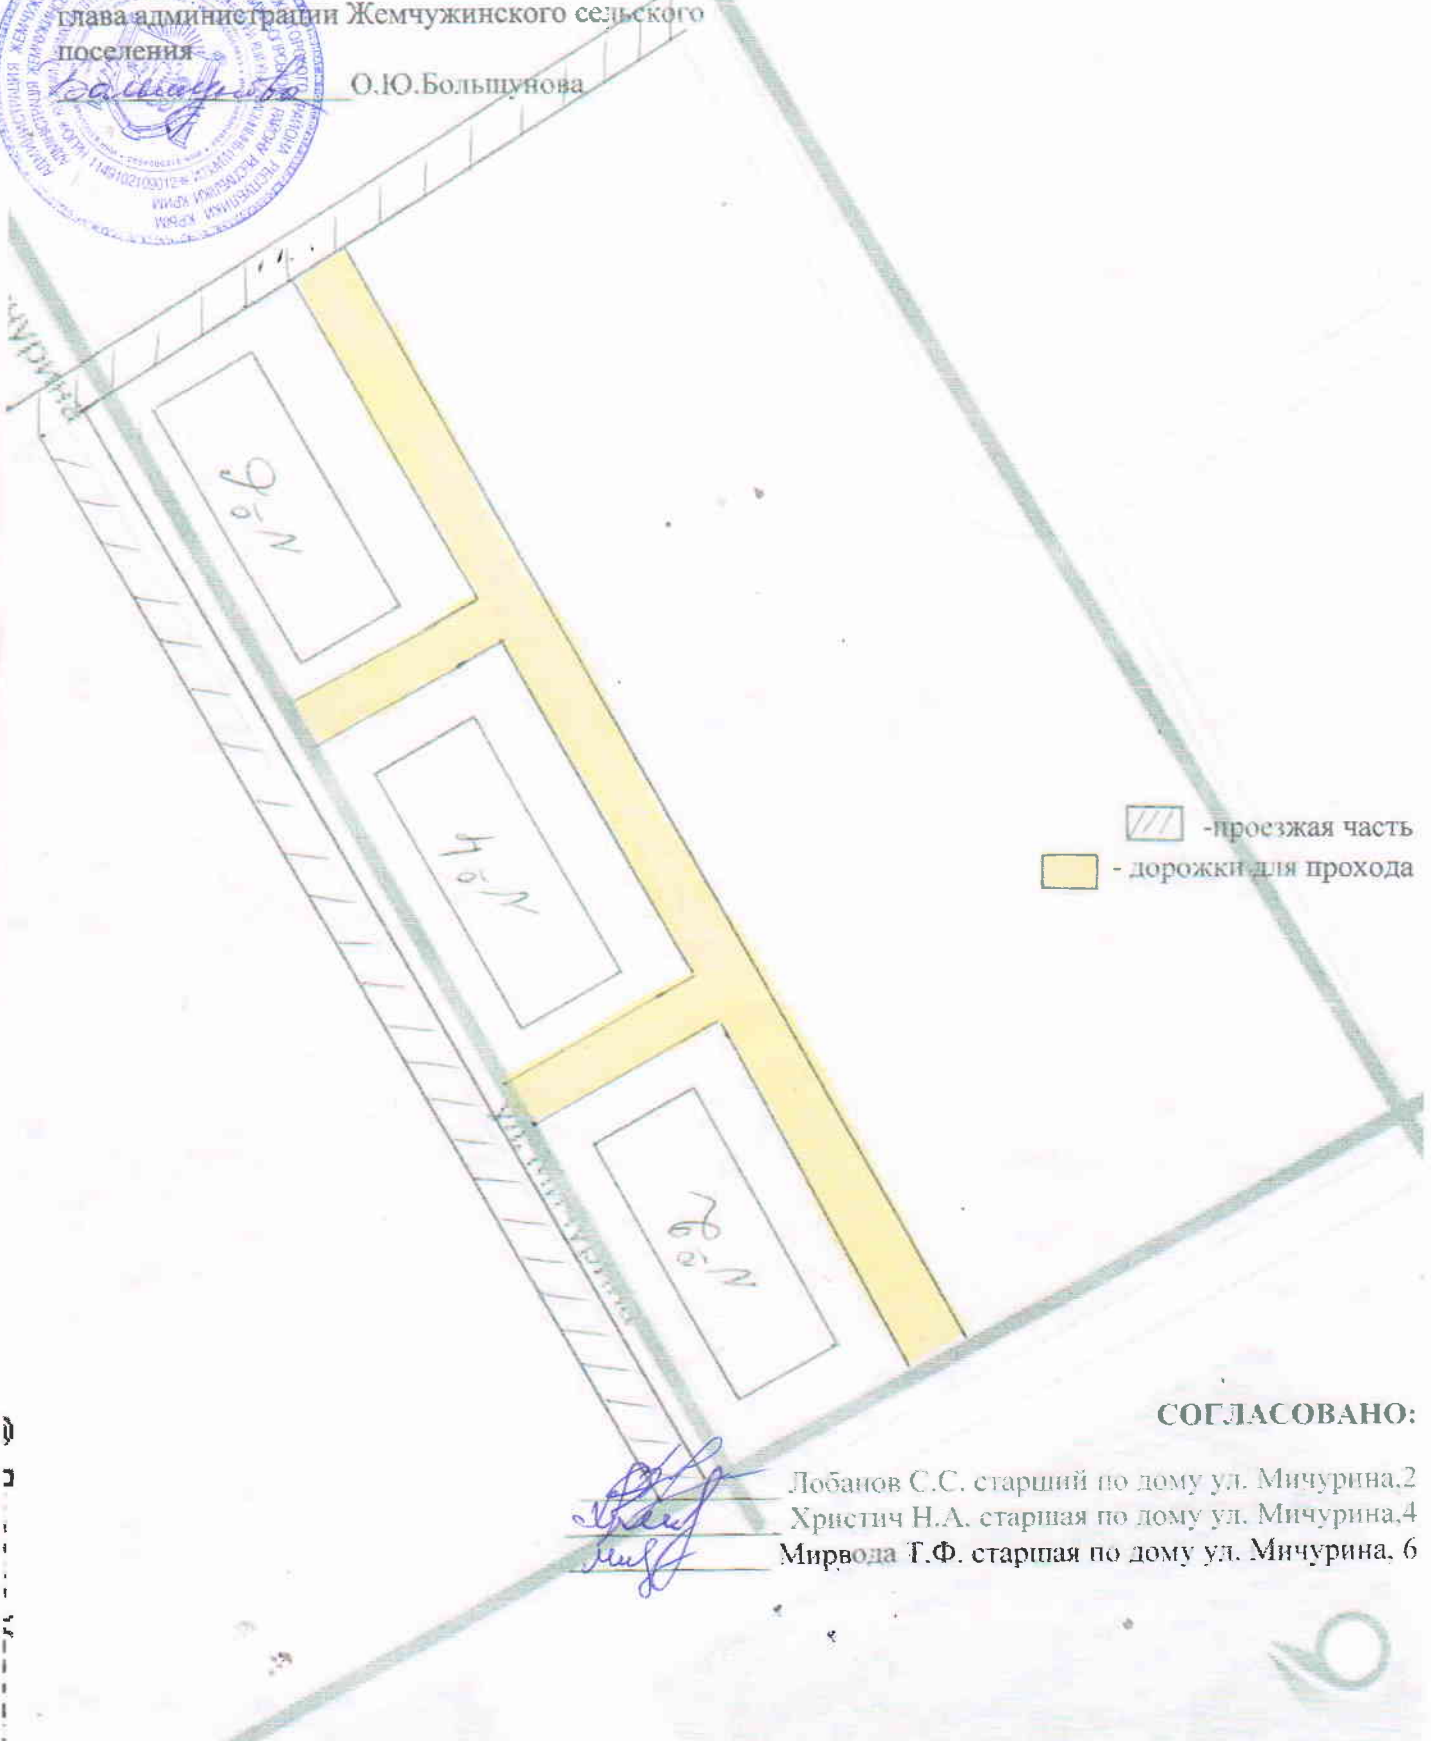

- проезжая часть
 - дорожки для прохода

СОГЛАСОВАНО:

Лобанов С.С. старший по дому ул. Мичурина, 2
Христич Н.А. старшая по дому ул. Мичурина, 4
Мирвода Г.Ф. старшая по дому ул. Мичурина, 6