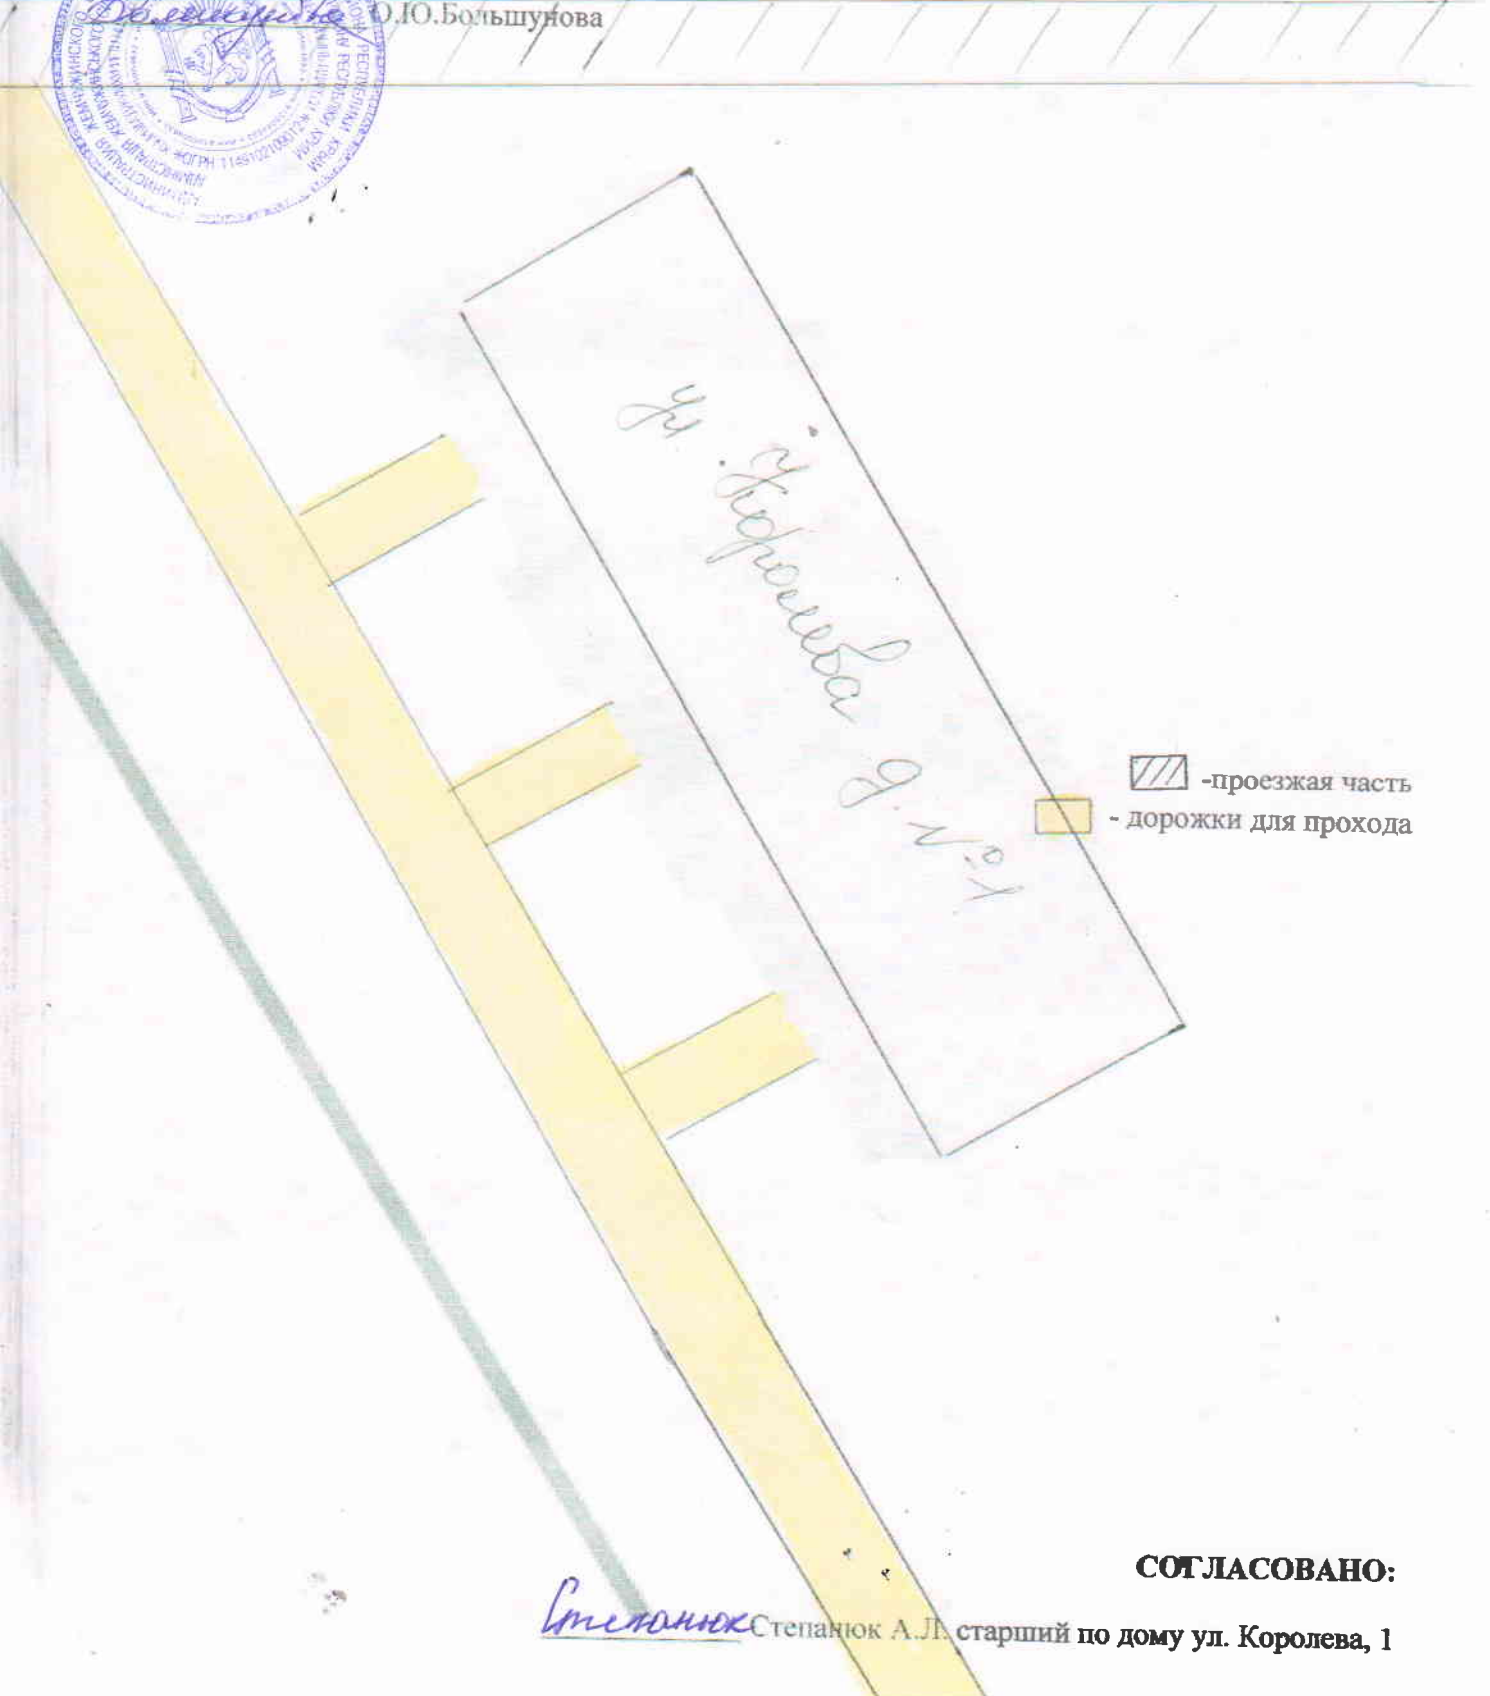

ДЕТАЛИЗИРОВАННАЯ СХЕМА

Разграничения ответственных лиц по санитарной уборке МКД расположенного по адресу:
с. Жемчужина ул. Королева, 1

Утверждаю:

Председатель Жемчужинского сельского совета-
глава администрации Жемчужинского сельского
поселения

О.Ю. Большунова

СОГЛАСОВАНО:

Степанюк Степанюк А.Л. старший по дому ул. Королева, 1