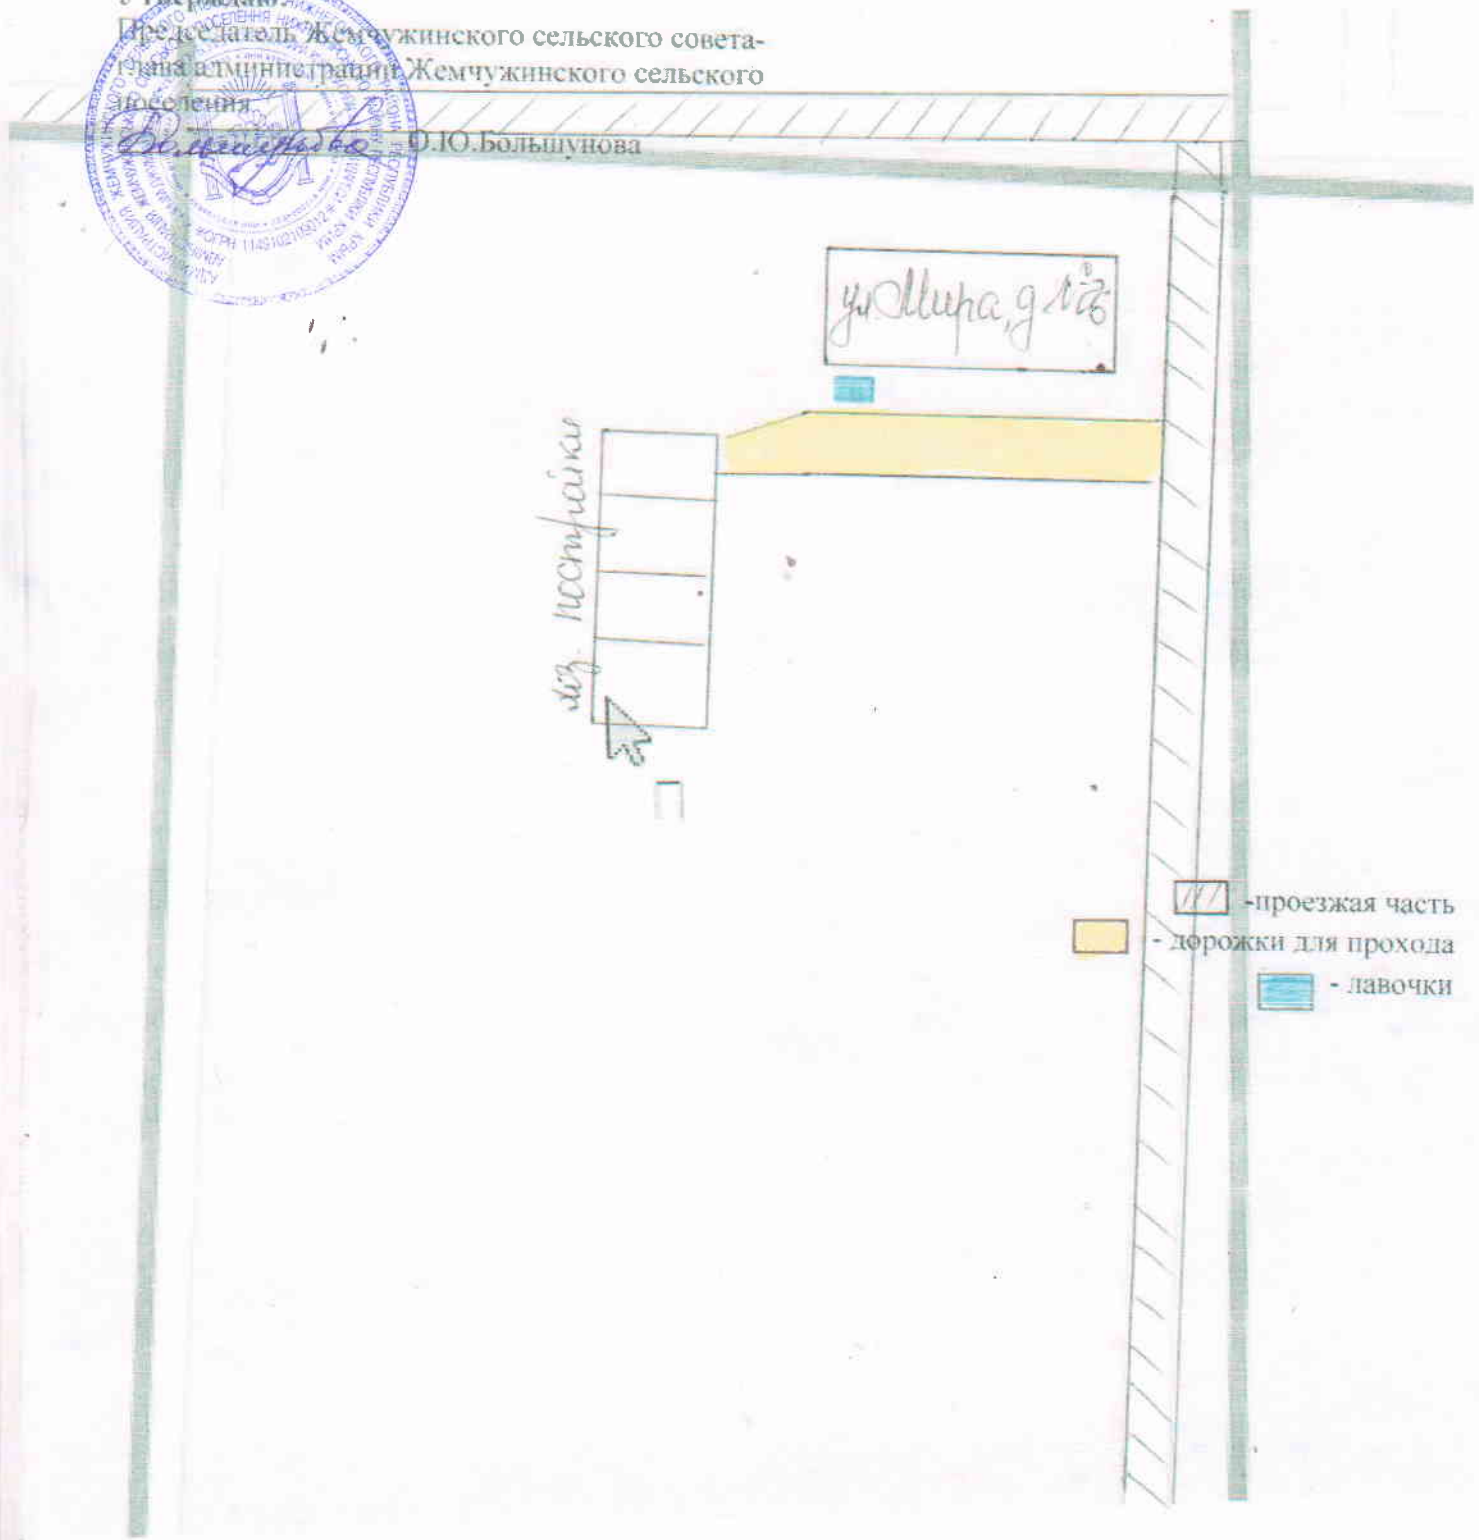

# ДЕТАЛИЗИРОВАННАЯ СХЕМА

Разграничения ответственных лиц по санитарной уборке МКД расположенного по адресу:  
с. Пены ул. Мира, 26

О.Ю. Большунова

**СОГЛАСОВАНО:**

С.И. Чупиков С.И. старший по дому ул. Мира, 26

## ДЕТАЛИЗИРОВАННАЯ СХЕМА

Разграничения ответственных лиц по санитарной уборке МКД расположенного по адресу:  
с. Жемчужина ул. Королева, 1

Утверждаю:

Председатель Жемчужинского сельского совета-  
глава администрации Жемчужинского сельского  
поселения

# ДЕТАЛИЗИРОВАННАЯ СХЕМА

Разграничения ответственных лиц по санитарной уборке МКД расположенных по адресу:  
с. Жемчужина ул. Мичурина, 2, 4, 6

Утверждаю:  
Председатель Жемчужинского сельского совета  
глава администрации Жемчужинского сельского  
поселения

# ДЕТАЛИЗИРОВАННАЯ СХЕМА

Разграничения ответственных лиц по санитарной уборке МКД расположенных по адресу:  
с. Жемчужина ул. Ханина, 10, 18, ул. Школьная, 16, ул. 40 лет Победы, 7, 9

Утверждено:  
Председатель Жемчужинского сельского совета  
глава администрации Жемчужинского сельского поселения